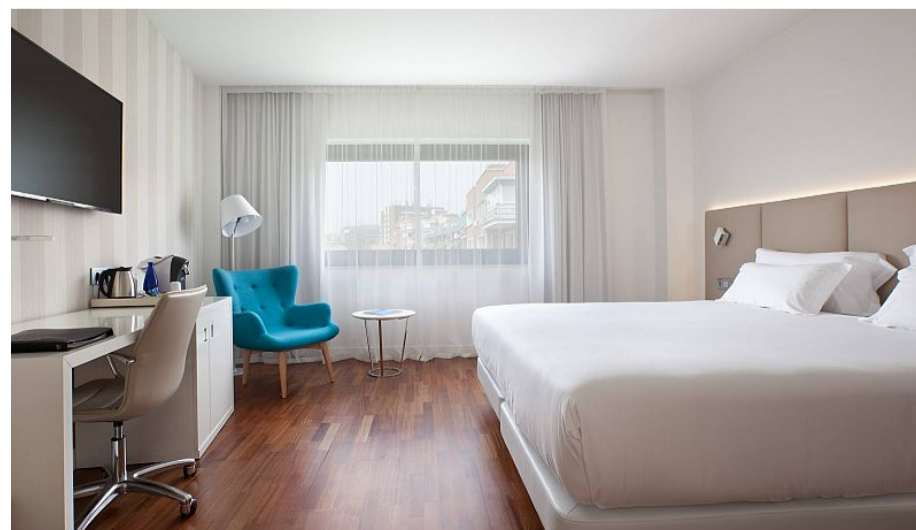

NH MADRID VENTAS

LOCALIZACIÓN

El NH Madrid Ventas, antes llamado NH Parque Avenidas, cuenta con una ubicación muy práctica en el elegante Barrio de Salamanca. La famosa Plaza de toros de Las Ventas se encuentra a 5 minutos a pie y a un paso tienes también la parada de metro de Parque de las Avenidas. Además, al centro de la ciudad sólo se tarda 10 minutos en metro. El NH Madrid Ventas dispone de 199 modernas habitaciones. La decoración es neutra y relajante, con suelos elegantes de madera, y todas las habitaciones incluyen aire acondicionado y Wifi gratuito. Por las mañanas servimos un delicioso desayuno variado con bollería recién hecha...

Sol (Centro Ciudad)
4,65 Km / 15 min.

**Aeropuerto Adolfo
Suárez Madrid-
Barajas**

11,88 Km / 25 min.

Estación de Atocha
3,66 Km / 11 min.

**Estación de
Chamartín**
3,73 Km / 11 min.

Biarritz, 2
28028 Madrid
Spain
T. +34 91 3610288
nhventas@nh-hotels.com
<http://www.nh-hotels.es/hotel/nh-madrid-ventas>

Servicios del Hotel

El hotel dispone de 199 modernas habitaciones recientemente renovadas, todas ellas gozan de un estilo cálido y contemporáneo con una decoración en tonos neutros y elegantes suelos de madera, además de servicios exclusivos como: camas ultraconfortables Flex, WiFi de 1 Mb, televisores LED de 46", amenities exclusivos y secador de pelo profesional. Y, por lo que se refiere a las vistas, algunas de las habitaciones dan al jardín y a la piscina, mientras la Junior Suite ofrece una perspectiva privilegiada de la plaza de toros de Las Ventas.

Gastronomía