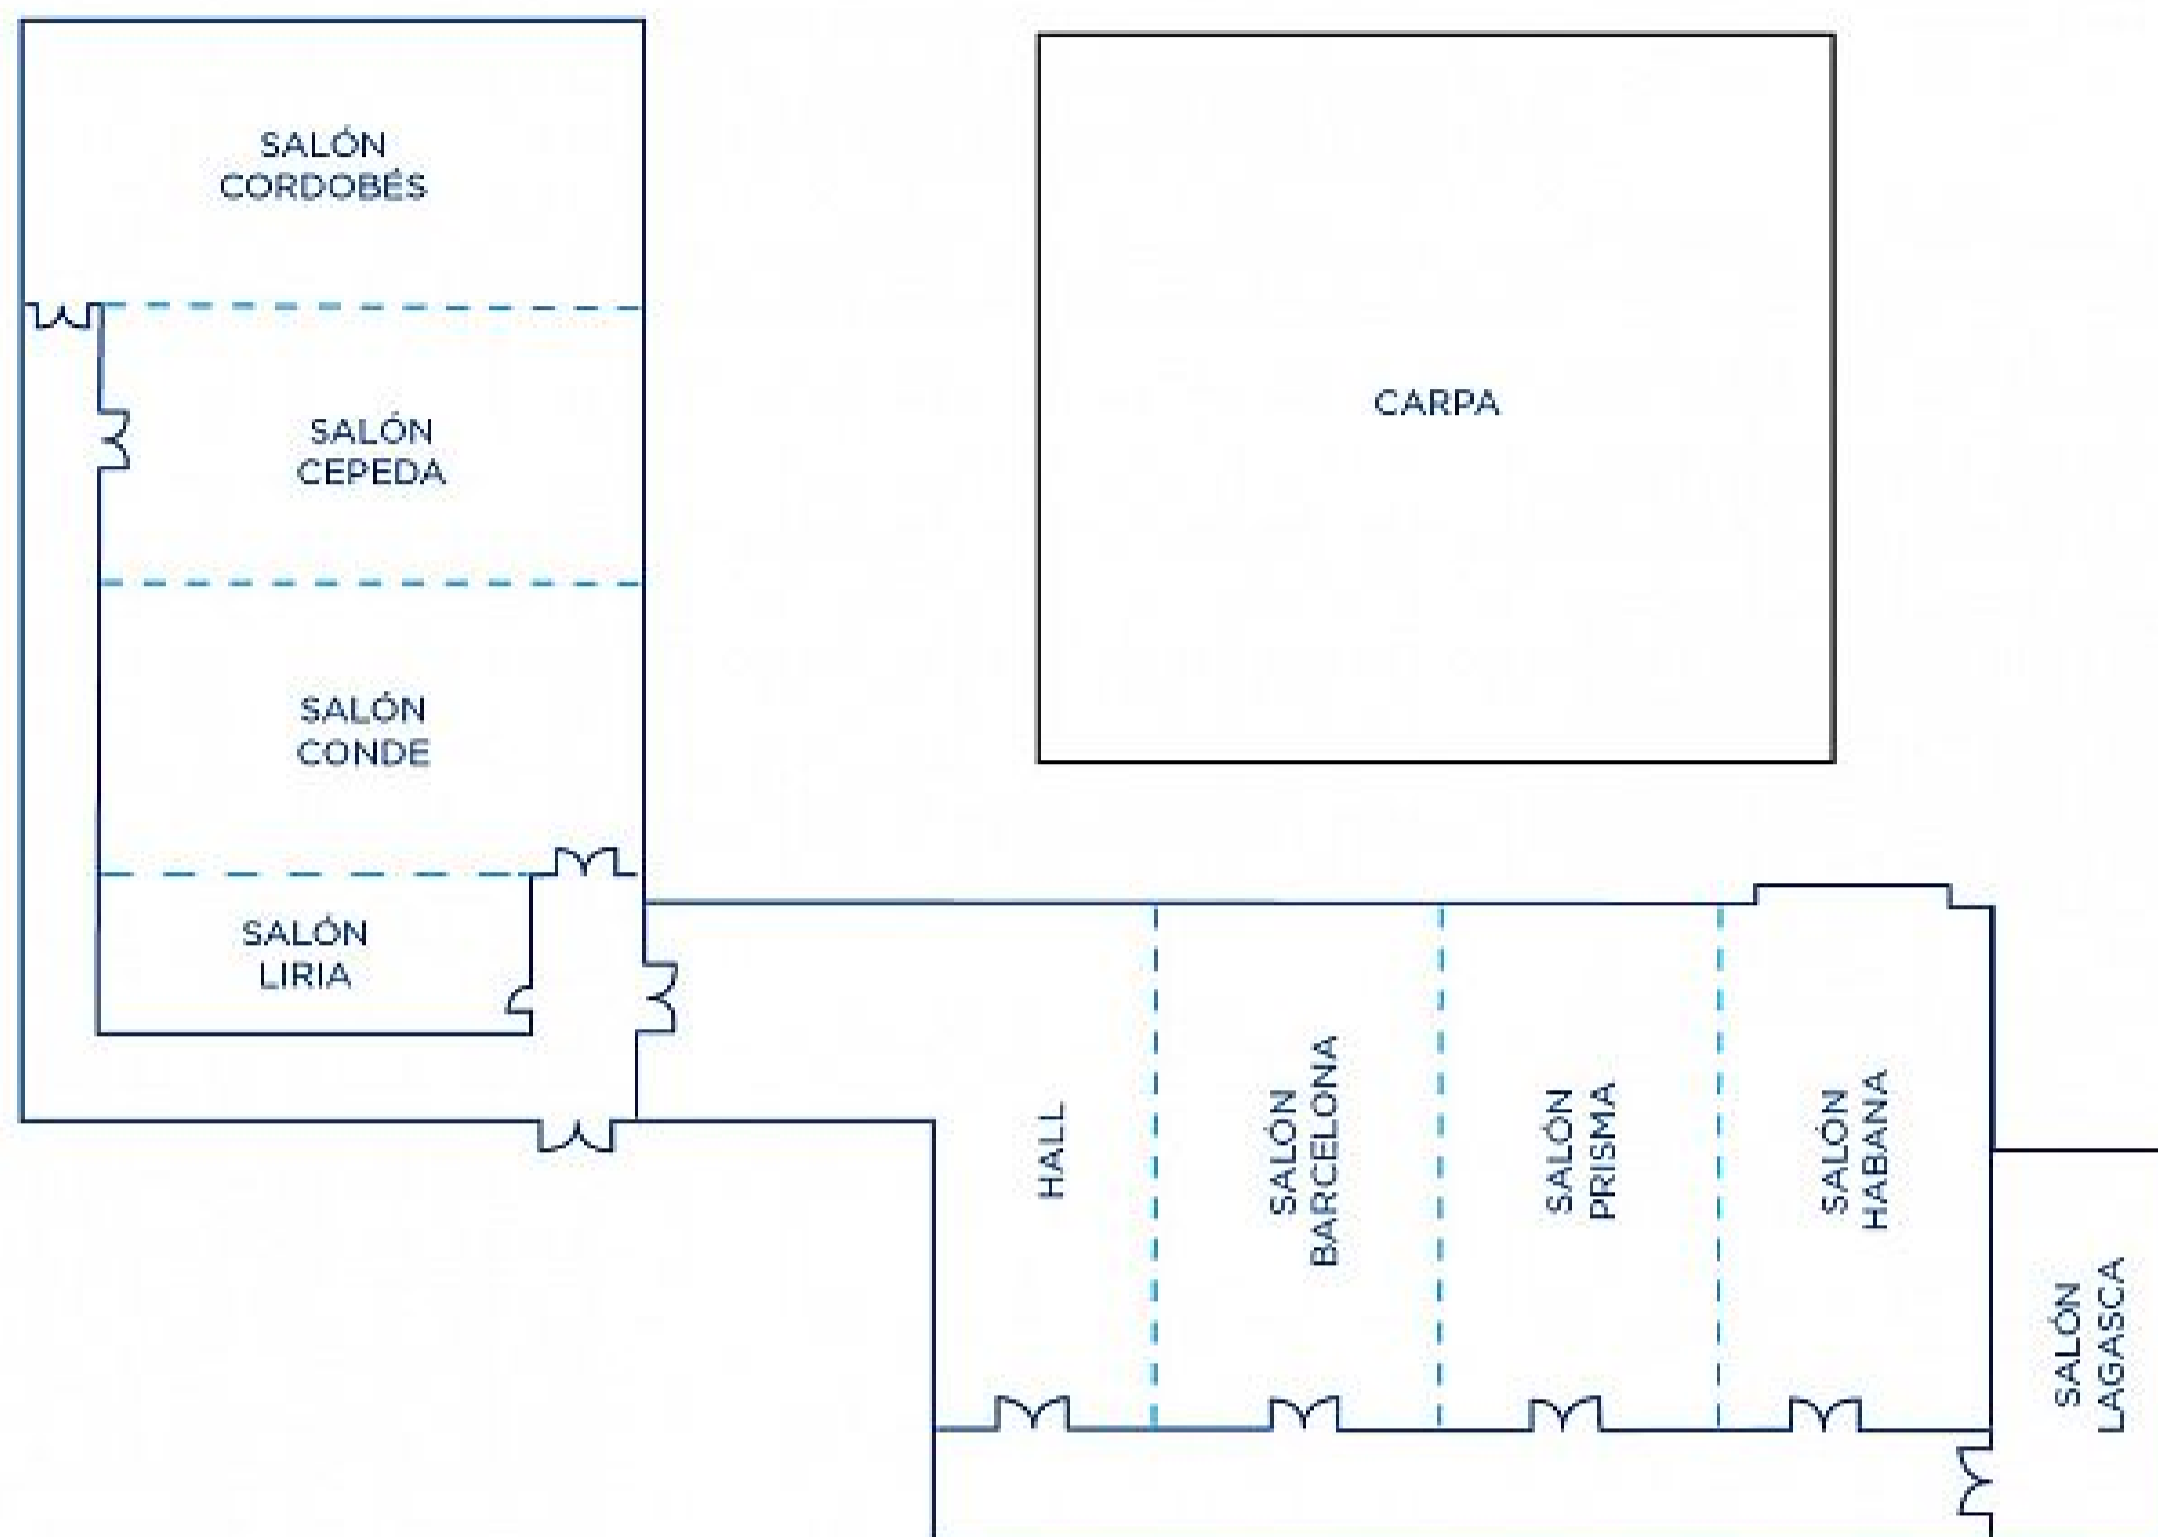

CAPACIDADES

NOMBRE DE LA SALA	ALTURA (m)	SUPERFICIE (m ²)								Luz Natural
			Cocktail	Imperial	Banquete	Escuela	Teatro	U	Cabaret	
Lagasca	2,55	60	40	28	30	27	50	27	18	<input checked="" type="checkbox"/>
Habana	2,55	98	98	40	60	70	98	35	30	<input checked="" type="checkbox"/>
Prisma	2,55	98	100	35	60	70	120	35	30	<input checked="" type="checkbox"/>
Barcelona	2,55	98	100	35	60	70	120	35	30	<input checked="" type="checkbox"/>
Plaza de Armas	2,55	464	500	90	300	250	500	90	168	<input checked="" type="checkbox"/>
Habana+Prisma	2,55	196	200	-	120	140	240	-	60	<input checked="" type="checkbox"/>
Habana+Prisma+Barcelona	2,55	294	300	-	180	210	360	-	90	<input checked="" type="checkbox"/>
Habana+Prisma+Barcelona+Hall L	2,55	434	400	-	240	-	-	-	-	<input checked="" type="checkbox"/>
Habana+Prisma+Barcelona+Hall L+Plaza de Armas	2,55	898	1000	-	540	-	-	-	-	<input checked="" type="checkbox"/>
Prisma+Barcelona	2,55	196	200	-	120	140	240	-	60	<input checked="" type="checkbox"/>
Prisma+Barcelona+Hall L	2,55	336	300	-	190	-	-	-	-	<input checked="" type="checkbox"/>
Prisma+Barcelona+Hall L+Plaza de Armas	2,55	800	750	-	480	-	-	-	-	<input checked="" type="checkbox"/>